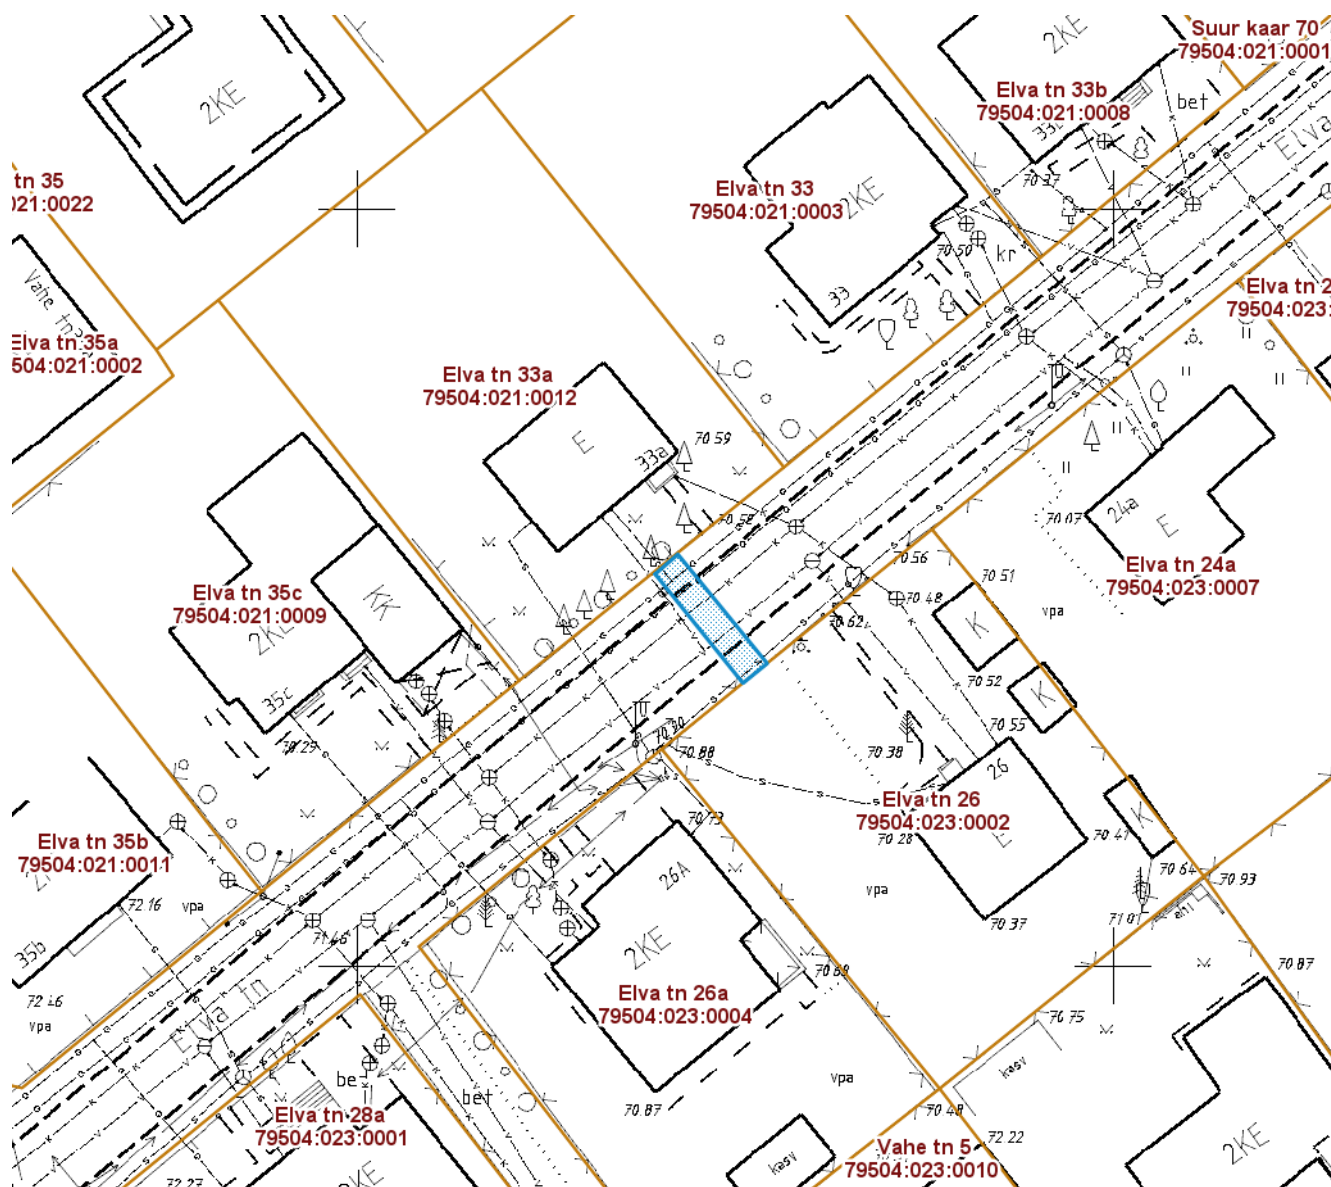

**ISIKLIKU KASUTUSÕIGUSEGA KOORMATAVA
ALA SKEEM**

Elva tänav T33 (79504:021:0026)

M 1 : 500

— Isikliku kasutusõigusega seatav
maa-ala 18 m²
(A-kategooria gaasipaigaldis)

Nr	X	Y
1	6472425.80	658069.80
2	6472418.60	658075.60
3	6472419.90	658077.20
4	6472427.10	658071.30